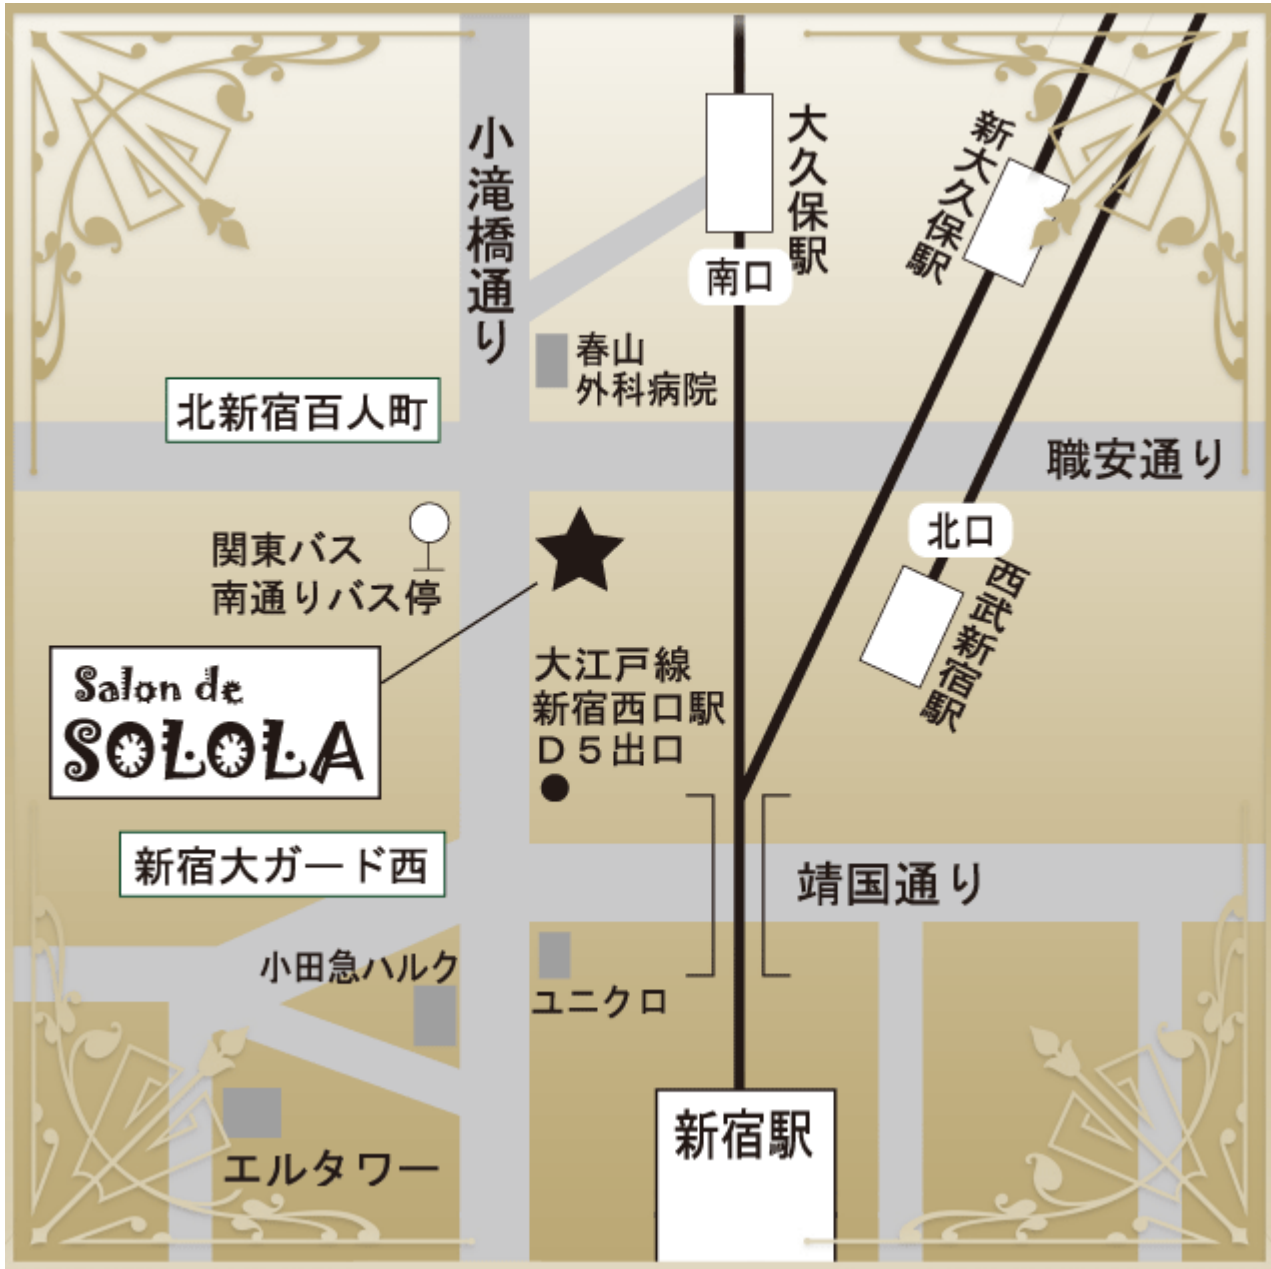

サロン・ド・ソロラ(新宿)

東京都新宿区西新宿 7-6-5

グローリア初穂生沼ビル10F

【最寄り駅】

JR 新宿駅（西口）から徒歩 8 分

JR 大久保駅（南口）から徒歩 3 分

大江戸線新宿西口駅（D5 出口）から徒歩 5 分

西武新宿線西武新宿駅（北口）から徒歩 2 分

1階に「オリジン弁当」と「宝くじ売り場」が入っているレンガ調のビルの10階です。

表通りに看板は出ておりませんので、ビル1階の「オリジン弁当」「宝くじ売り場」を目印にいらしてください。